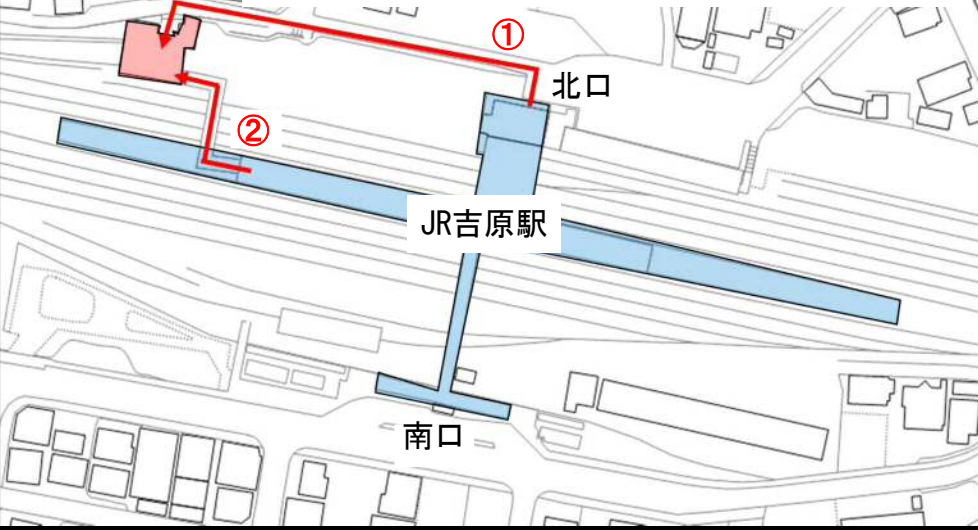

中央公園  
富士市役所  
ロゼシアター

吉原中  
吉原本町  
ジヤトコ前

富士警察署

ふじさんめっせ

新富士

岳南5号

田子の浦港

港公園

駿河湾

岳南電車吉原駅

JR吉原駅から岳南電車吉原駅へのアクセス  
①JR吉原駅北口を出て西に直進する  
②JR吉原駅ホームにある直通の連絡橋を使用する

岳南排水路  
管理組合

岳南4号

カード配布場所  
岳南電車吉原駅  
12月17日(木)配布開始  
9:00~17:00(年中無休)

マリンプール