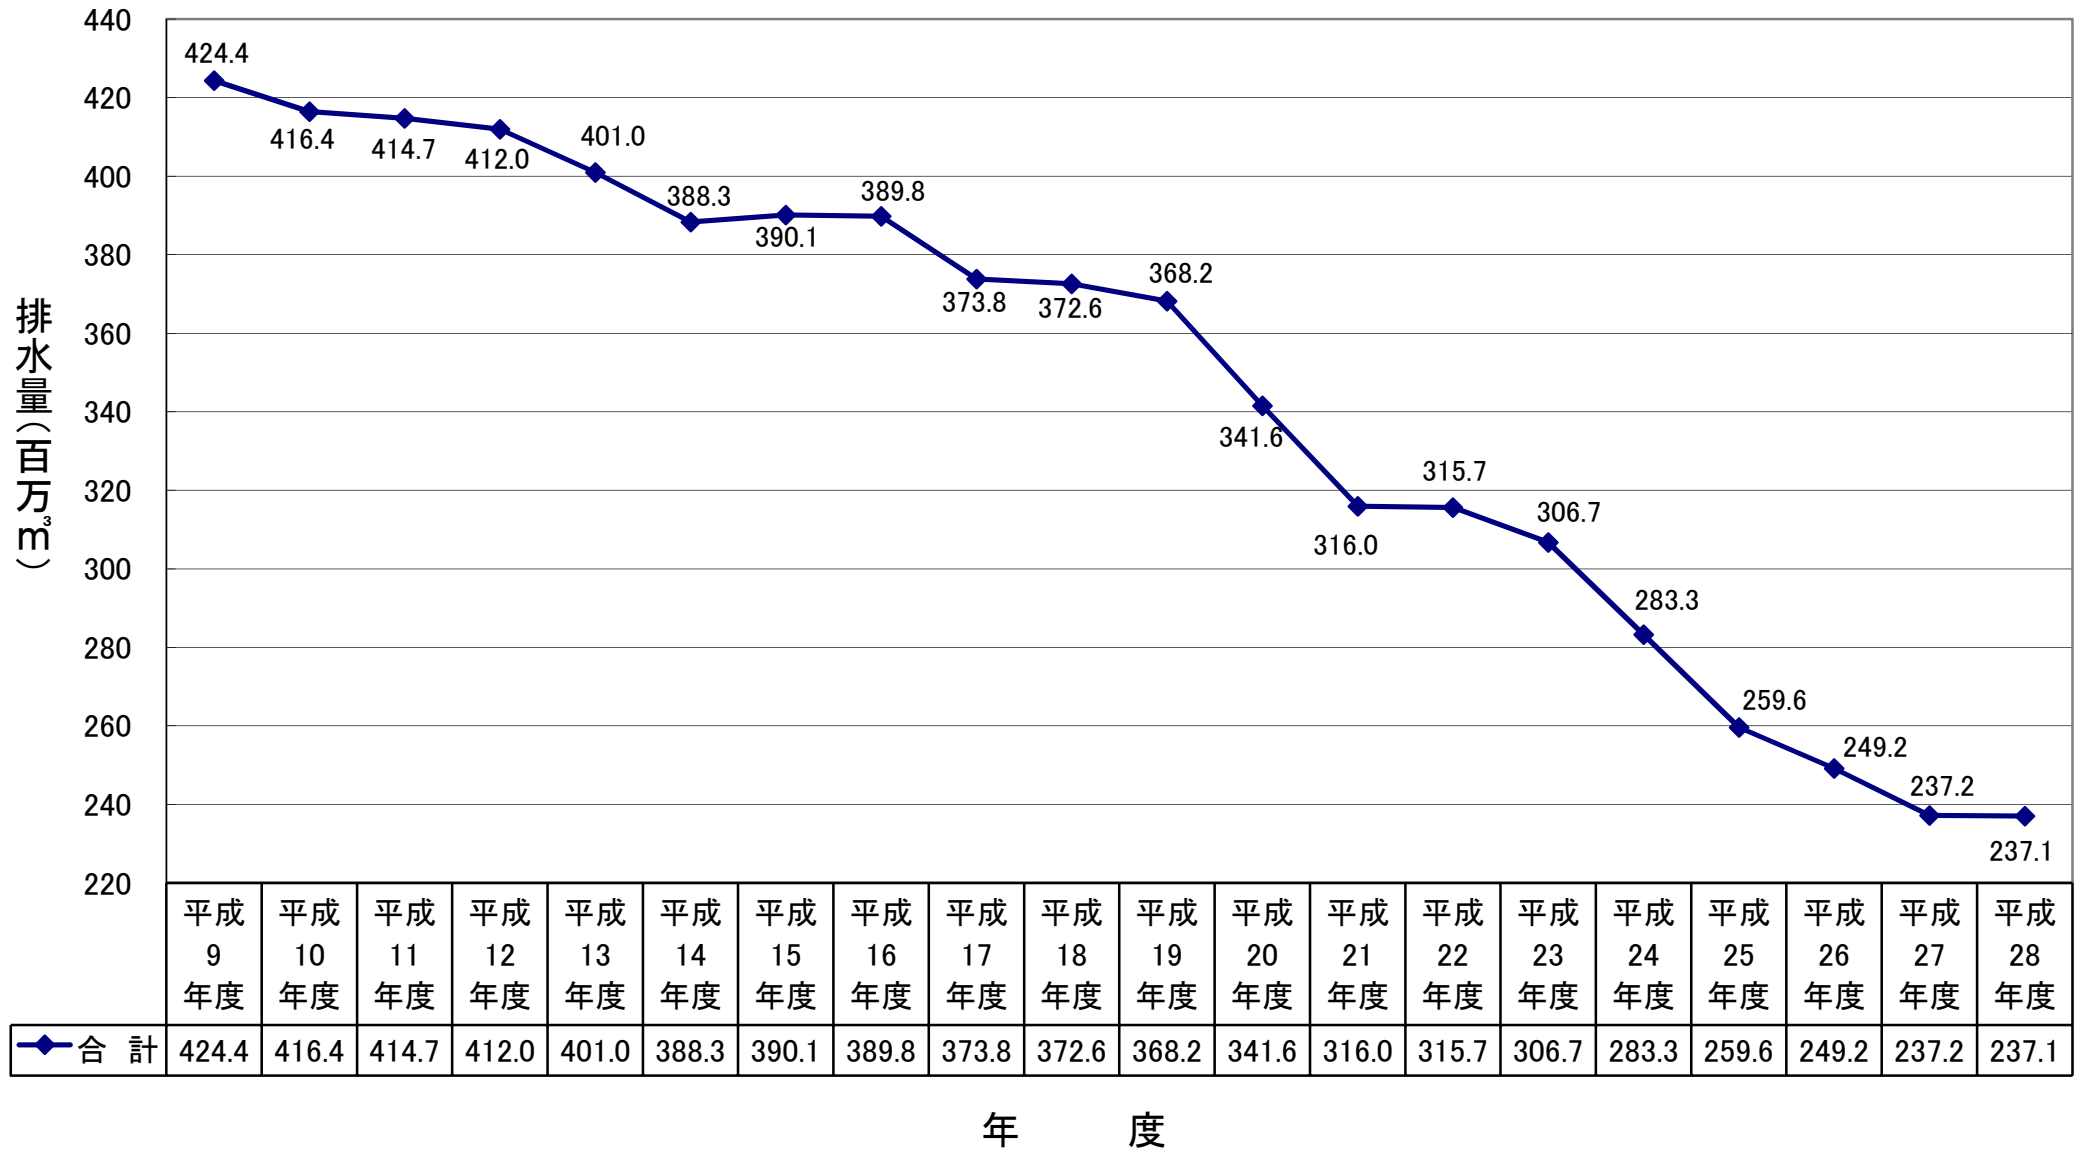

# 岳南排水路排水量経年変化

# 平成28年度 路線別排水量