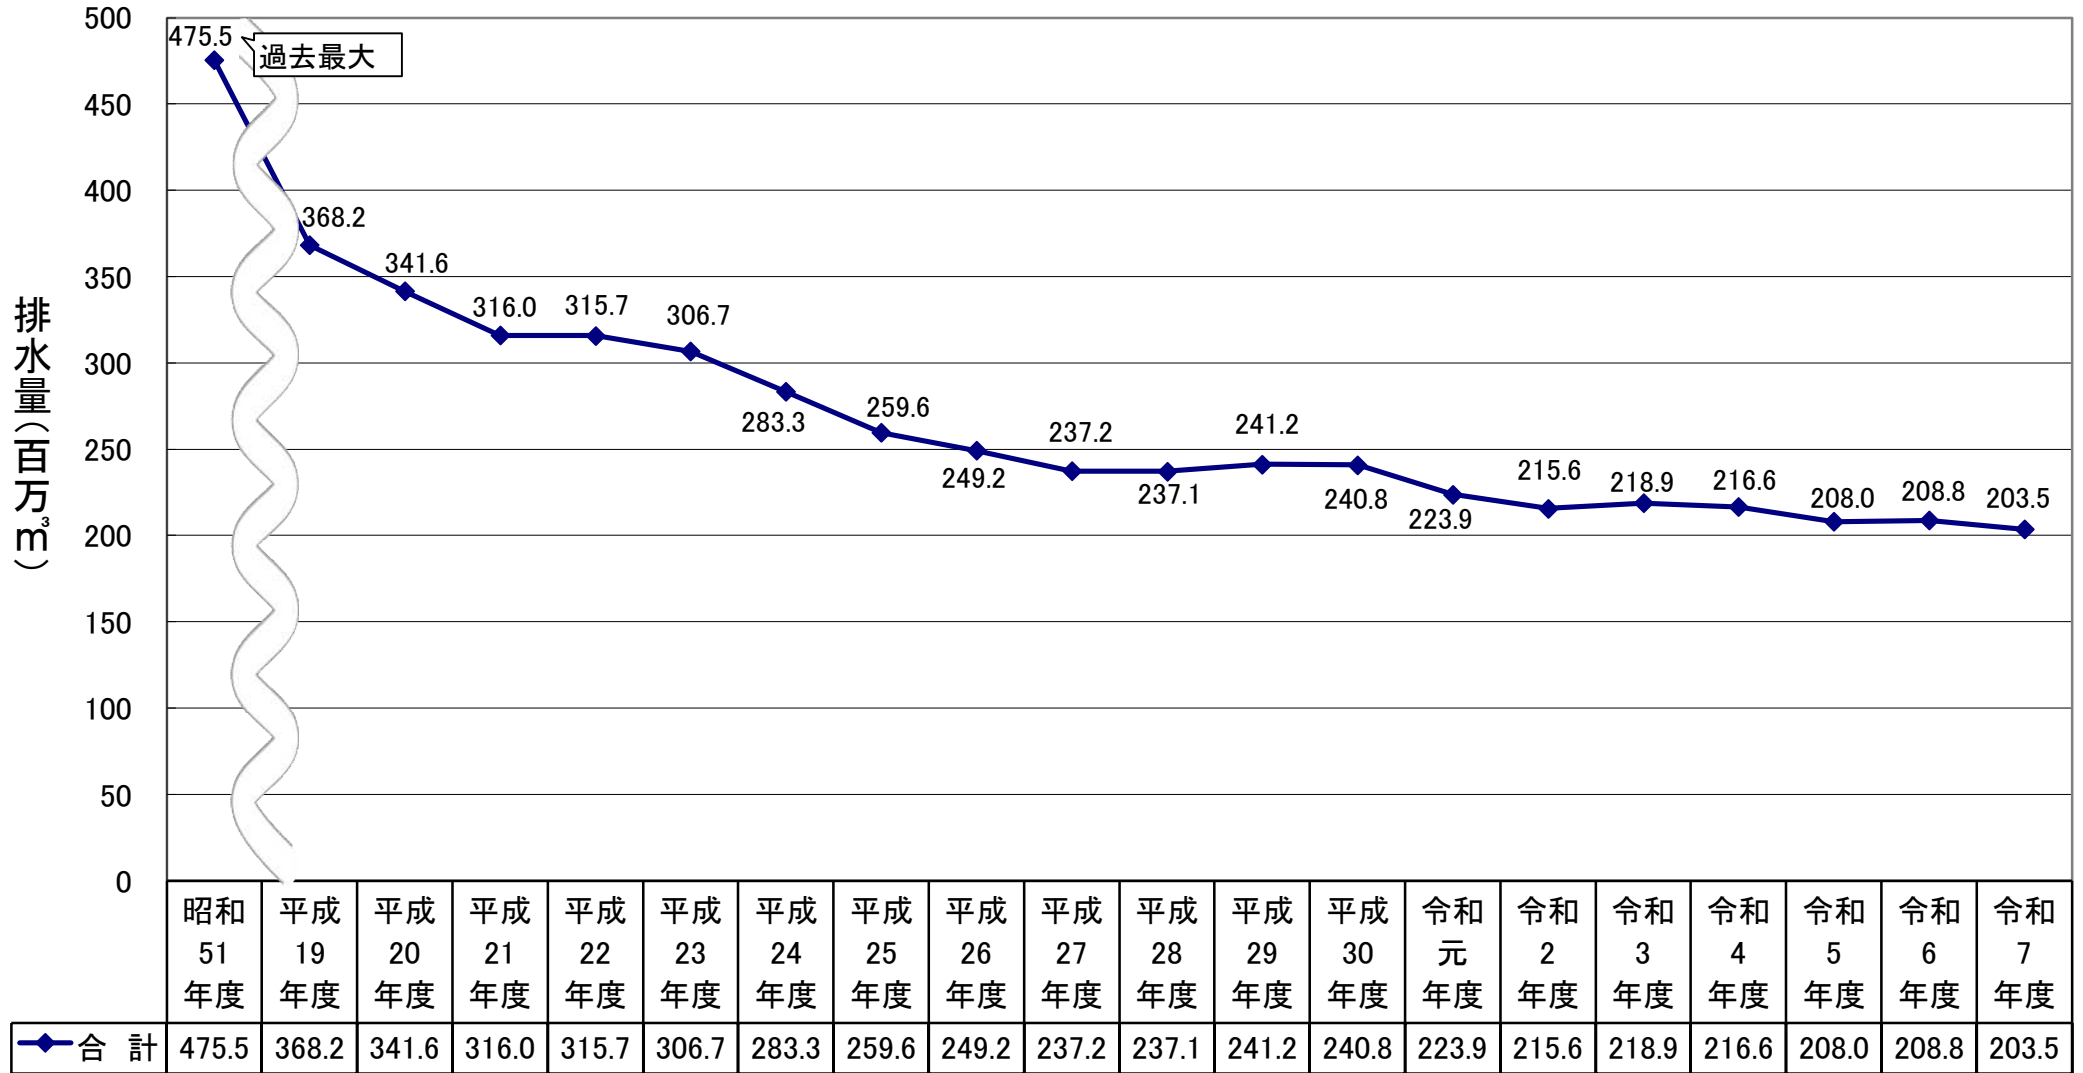

岳南排水路排水量経年変化

年 度

令和7年度 路線別排水量